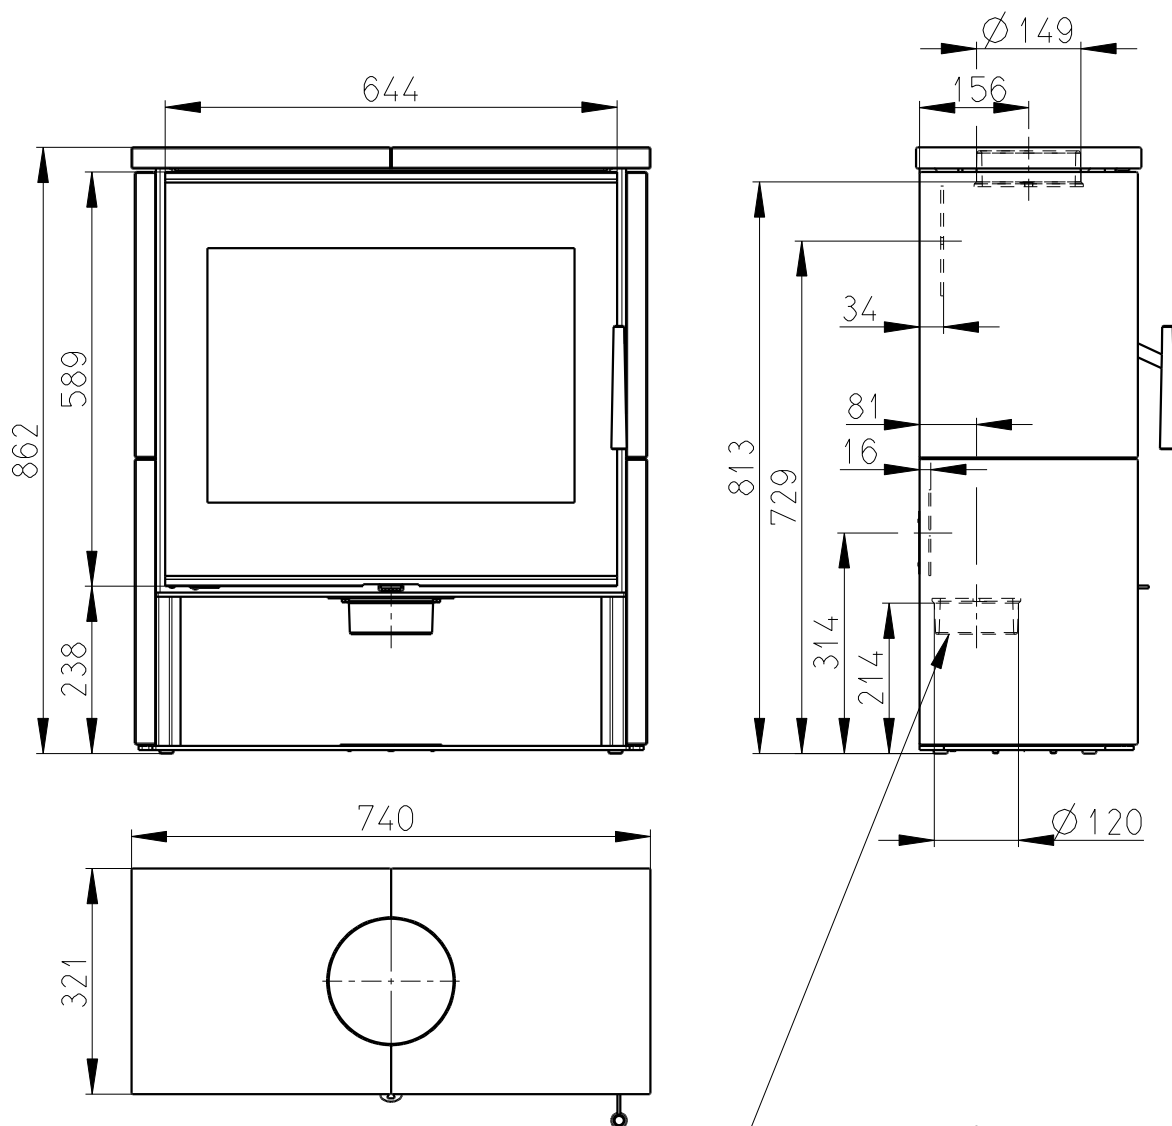

Rozmery v mm; Maße in mm

# ALEDO 01 KERAMIKA-182C

150 kg

Centralni privod vzduchu  $\varnothing 120$   
Zentral luftzufuhr  $\varnothing 120$   
Central air inlet  $\varnothing 120$

Primarni a sekundarni vzduch  
Primarluft und sekundarluft  
Primary and Secondary air