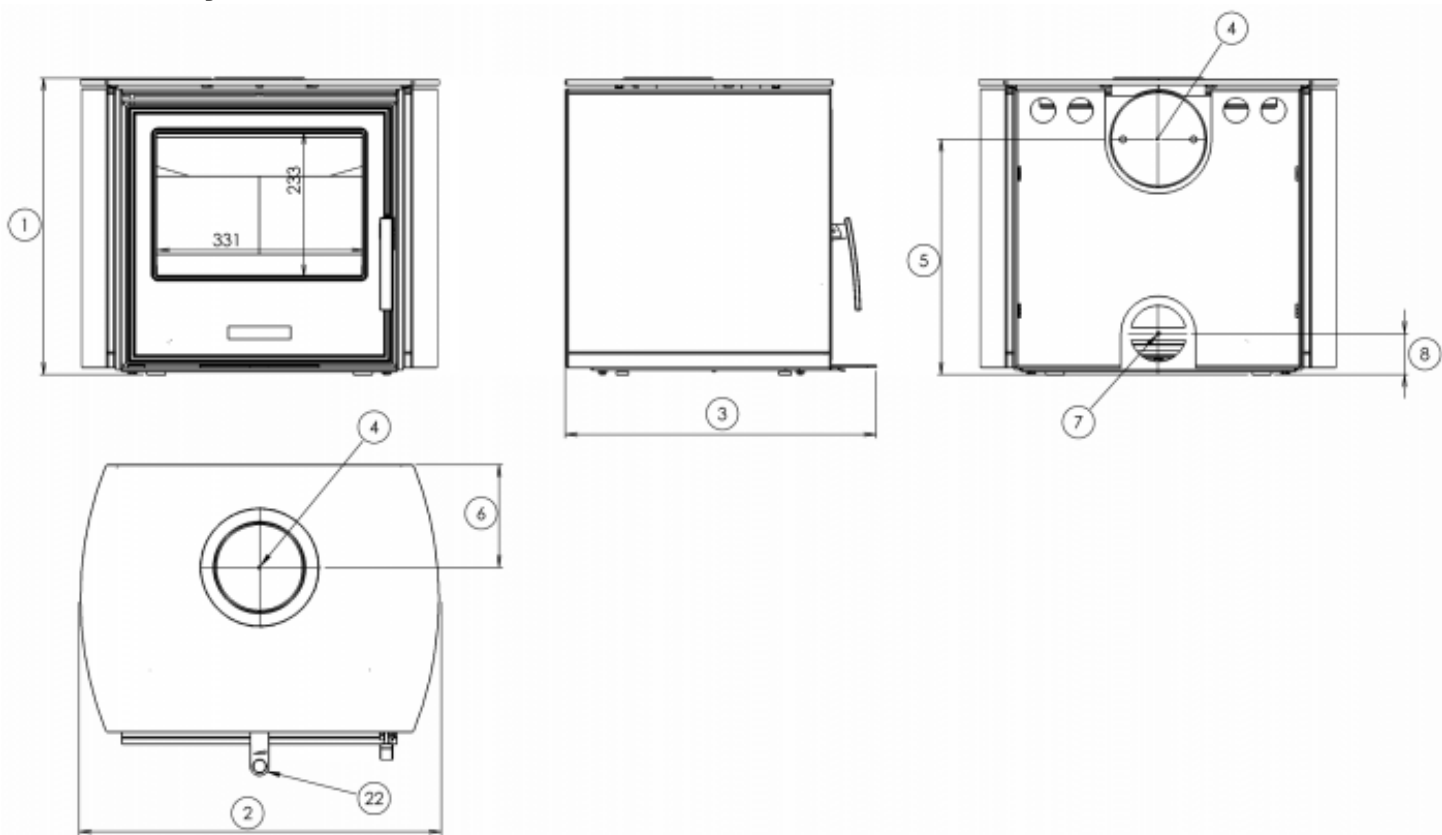

Technický list výrobku (cs)

Krbová kamna Typ: 310

KENT

Technické parametry

310KTA-N

Výkon

Jmenovitý tepelný výkon (kW)	5
Regulovatelný výkon (kW)	2,5 - 7

Rozměry

Výška (1) x Šířka (2) x Hloubka (3) (mm)	476 x 580 x 498
Maximální délka polen (mm)	340

Hmotnost podle obložení

plech (kg)	85
------------	----

Vzduch

Centrální přívod vzduchu (7) / průměr (mm)	ano / Ø 100
Sekundární přívod vzduchu / Ovládání sekundárního vzduchu	ne / ano
Ovládání primárního vzduchu	ne
Terciární přívod vzduchu	ne
Automatická regulace přívodu vzduchu	ne
Výška osy centrálního přívodu vzduchu (8) (mm)	66

Rozměrový náčrt

Doplňující informace

1	výška	476 mm
2	šířka	580 mm
3	hloubka	498 mm
4	kouřovod	Ø 150 mm
5	výška osy zadního kouřovodu	378 mm
6	vzdálenost osy horního kouřovodu	165 mm
7	centrální přívod vzduchu	Ø 100 mm
8	výška osy centrálního přívodu vzduchu	66 mm
22	ovládání intenzity hoření - vpravo otevřeno	