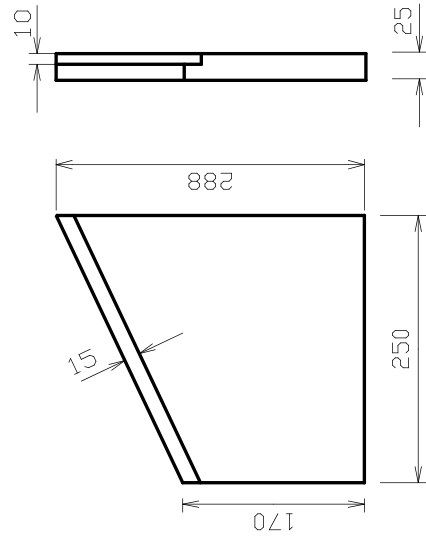

ČÍSLO VÝKRESU 332-05-02	NÁZEV DÍLU Sklo
ČÍSLO NÁHR. DÍLU CZA02299	POUŽITO V:

ROZDRAŽKA TROUBY POZ.3.1

BOK ZADNÍ POZ.3.2

BOK TOPENIŠTĚ ZADNÍ POZ.3.3

ZADA POZ.3.4

BOK PŘEDNÍ POZ.3.5

BOK TOPENIŠTĚ PŘEDNÍ POZ.3.6

POZICE 3 KOMPLETNÍ SADA

ČÍSLO VÝKRESU	450-00-20a	NAZEV DÍLU	VYZDÍVKA KPL.
ČÍSLO NÁHR. DÍLU	CZA02300	POUŽITO V:	

ČÍSLO VÝKRESU

U-0006

NÁZEV DÍLU

ROŠT

ČÍSLO NÁHR. DÍLU

CZ5570941000

POUŽITO V: _____

POZ.4.2

TL.30

POZ.4.3

POZ.4.4

POZ.4.1

ČÍSLO VÝKRESU	384-00-22	NÁZEV DÍLU	DNO VYZDÍVKY
ČÍSLO NAHR. DÍLU		POUŽITO V:	

ROZRÁŽKA DO TOPENIŠTĚ ZADNÍ POZ.5.2

VAL 1KS POZ.6

ČÍSLO VÝKRESU 384-00-23	NÁZEV DÍLU VAL VYZDÍVKY
ČÍSLO NAHR. DÍLU CZA02413	POUŽITO V:

SEZNAM NÁHRADNÍCH DÍLŮ

Kuchyňský sporák se sklokeramickou deskou a troubou 3021 C

Poz.	Popis	č. ND	č. výkresu	ks m	poznámka
1	SKLO	CZA02299	332-05-02	1	
2	ROŠT	CZ5570941000	U-0006	1	
3	VYZDÍVKA KPL.	CZA02300	450-00-20a	kpl.	
3.1	ROZRAŽKA TROUBY	CZA02401	450-00-20a	1	
3.2	BOK ZADNÍ PRAVÝ	CZA02402	450-00-20a	1	
3.3	BOK ZADNÍ LEVÝ	CZA02403	450-00-20a	1	
3.4	ZADA TROUBY	CZA02404	450-00-20a	1	
3.5	BOK PŘEDNÍ PRAVÝ	CZA02405	450-00-20a	1	
3.6	BOK PŘEDNÍ LEVÝ	CZA02406	450-00-20a	1	
4.1	DNO VYZDÍVKY PŘEDNÍ DÍL	CZA02407	384-00-22	1	
4.2	DNO VYZDÍVKY ZADNÍ DÍL	CZA02408	384-00-22	1	
4.3	DNO VYZDÍVKY LEVÝ DÍL	CZA02409	384-00-22	1	
4.4	DNO VYZDÍVKY PRAVÝ DÍL	CZA02410	384-00-22	1	
5.1	ROZRAŽKA TOPENÍŠTĚ PŘEDNÍ	CZA02411	450-00-21	1	
5.2	ROZRAŽKA TOPENÍŠTĚ ZADNÍ	CZA02412	450-00-21	1	
6	VAL VYZDÍVKY	CZA02413	384-00-23	1	
xxx	TĚSNĚNÍ SKLOKERAMICKÉ DESKY	CZA01081	FD 5076		
xxx	TĚSNĚNÍ DRŽÁKU SKLA	CZA02414	žárovzdorná tex. páska š.25	0,3 m	
xxx	TĚSNĚNÍ SKLA	CZ9068099000 10x2	Sur GK/G/P 10x2	2,27 m	
xxx	TĚSNĚNÍ KOUŘOVODU	CZ2906574000	E 8 KP 256	0,47 m	
xxx	TĚSNĚNÍ DVERÍ, DVÍREK POPELNIKU	CZA01077	E 10 KP 256	3,2 m	