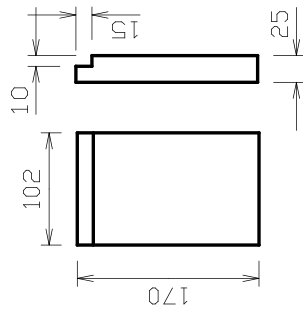

ČÍSLO VÝKRESU 332-05-02	NÁZEV DÍLU Sklo
ČÍSLO NÁHR. DÍLU CZA02299	POUŽITO V:

ROZDRAŽKA TROUBY POZ.3.1

BOK ZADNÍ POZ.3.2

BOK TOPENIŠTĚ ZADNÍ POZ.3.3

ZADA POZ.3.4

BOK PŘEDNÍ POZ.3.5

BOK TOPENIŠTĚ PŘEDNÍ POZ.3.6

POZICE 3 KOMPLETNÍ SADA

ČÍSLO VÝKRESU	450-00-20a	NAZEV DÍLU	VYZDÍVKA KPL.
ČÍSLO NÁHR. DÍLU	CZA02300	POUŽITO V:	

ČÍSLO VÝKRESU

U-0006

NÁZEV DÍLU

ROŠT

ČÍSLO NÁHR. DÍLU

CZ5570941000

POUŽITO V: _____

POZ.4.2

TL.30

POZ.4.3

POZ.4.4

POZ.4.1

ČÍSLO VÝKRESU	384-00-22	NÁZEV DÍLU	DNO VYZDÍVKY
ČÍSLO NAHR. DÍLU		POUŽITO V:	

ROZRÁŽKA DO TOPENIŠTĚ ZADNÍ POZ.5.2

VAL 1KS POZ.6

ČÍSLO VÝKRESU 384-00-23	NÁZEV DÍLU VAL VYZDÍVKY
ČÍSLO NAHR. DÍLU CZA02413	POUŽITO V:

SEZNAM NÁHRADNÍCH DÍLŮ

Kuchyňský sporák se sklokeramickou deskou a troubou 3021 C

Poz.	Popis	č. ND	č. výkresu	ks m	poznámka
1	SKLO	CZA02299	332-05-02	1	
2	ROŠT	CZ5570941000	U-0006	1	
3	VYZDÍVKA KPL.	CZA02300	450-00-20a	kpl.	
3.1	ROZRAŽKA TROUBY	CZA02401	450-00-20a	1	
3.2	BOK ZADNÍ PRAVÝ	CZA02402	450-00-20a	1	
3.3	BOK ZADNÍ LEVÝ	CZA02403	450-00-20a	1	
3.4	ZADA TROUBY	CZA02404	450-00-20a	1	
3.5	BOK PŘEDNÍ PRAVÝ	CZA02405	450-00-20a	1	
3.6	BOK PŘEDNÍ LEVÝ	CZA02406	450-00-20a	1	
4.1	DNO VYZDÍVKY PŘEDNÍ DÍL	CZA02407	384-00-22	1	
4.2	DNO VYZDÍVKY ZADNÍ DÍL	CZA02408	384-00-22	1	
4.3	DNO VYZDÍVKY LEVÝ DÍL	CZA02409	384-00-22	1	
4.4	DNO VYZDÍVKY PRAVÝ DÍL	CZA02410	384-00-22	1	
5.1	ROZRAŽKA TOPENÍŠTĚ PŘEDNÍ	CZA02411	450-00-21	1	
5.2	ROZRAŽKA TOPENÍŠTĚ ZADNÍ	CZA02412	450-00-21	1	
6	VAL VYZDÍVKY	CZA02413	384-00-23	1	
xxx	TĚSNĚNÍ SKLOKERAMICKÉ DESKY	CZA01081	FD 5076		
xxx	TĚSNĚNÍ DRŽÁKU SKLA	CZA02414	žárovzdorná tex. páska š.25	0,3 m	
xxx	TĚSNĚNÍ SKLA	CZ9068099000 10x2	Sur GK/G/P 10x2	2,27 m	
xxx	TĚSNĚNÍ KOUŘOVODU	CZ2906574000	E 8 KP 256	0,47 m	
xxx	TĚSNĚNÍ DVERÍ, DVÍREK POPELNIKU	CZA01077	E 10 KP 256	3,2 m	