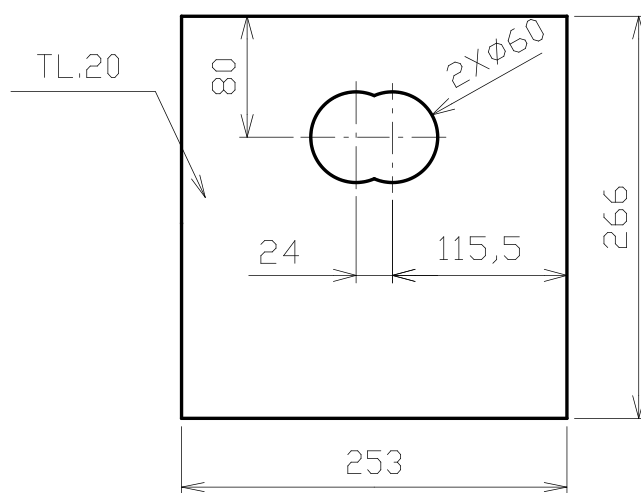

POUŽITO V: _____

POZ.4.2

TL.30

POZ.4.3

POZ.4.4

POZ.4.1

ČÍSLO VÝKRESU	384-00-22	NÁZEV DÍLU	DNO VYZDÍVKY
ČÍSLO NAHR. DÍLU		POUŽITO V:	

ROZRÁŽKA DO TOPENIŠTĚ ZADNÍ POZ.5.2

ROZRÁŽKA DO TOPENIŠTĚ PŘEDNÍ POZ.5.1

POZ. 5.1 ČÍSLO NÁHR. DÍLU: CZA02411

POZ. 5.2 ČÍSLO NÁHR. DÍLU: CZA02412

<p>ČÍSLO VÝKRESU</p> <p>450-00-21</p>	<p>NÁZEV DÍLU</p> <p>ROZRÁŽKA TOPENIŠTĚ</p>
<p>ČÍSLO NÁHR. DÍLU</p>	<p>POUŽITO V:</p>

VAL 1KS POZ.6

ČÍSLO VÝKRESU 384-00-23	NÁZEV DÍLU VAL VYZDÍVKY
ČÍSLO NAHR. DÍLU CZA02413	POUŽITO V:

SEZNAM NÁHRADNÍCH DÍLŮ

Kuchyňský sporák se sklokeramickou deskou a troubou 3021 C

Poz.	Popis	č. ND	č. výkresu	ks m	poznámka
1	SKLO	CZA02299	332-05-02	1	
2	ROŠT	CZ5570941000	U-0006	1	
3	VYZDÍVKA KPL.	CZA02300	450-00-20a	kpl.	
3.1	ROZRAŽKA TROUBY	CZA02401	450-00-20a	1	
3.2	BOK ZADNÍ PRAVÝ	CZA02402	450-00-20a	1	
3.3	BOK ZADNÍ LEVÝ	CZA02403	450-00-20a	1	
3.4	ZADA TROUBY	CZA02404	450-00-20a	1	
3.5	BOK PŘEDNÍ PRAVÝ	CZA02405	450-00-20a	1	
3.6	BOK PŘEDNÍ LEVÝ	CZA02406	450-00-20a	1	
4.1	DNO VYZDÍVKY PŘEDNÍ DÍL	CZA02407	384-00-22	1	
4.2	DNO VYZDÍVKY ZADNÍ DÍL	CZA02408	384-00-22	1	
4.3	DNO VYZDÍVKY LEVÝ DÍL	CZA02409	384-00-22	1	
4.4	DNO VYZDÍVKY PRAVÝ DÍL	CZA02410	384-00-22	1	
5.1	ROZRAŽKA TOPENÍŠTĚ PŘEDNÍ	CZA02411	450-00-21	1	
5.2	ROZRAŽKA TOPENÍŠTĚ ZADNÍ	CZA02412	450-00-21	1	
6	VAL VYZDÍVKY	CZA02413	384-00-23	1	
xxx	TĚSNĚNÍ SKLOKERAMICKÉ DESKY	CZA01081	FD 5076		
xxx	TĚSNĚNÍ DRŽÁKU SKLA	CZA02414	žárovzdorná tex. páska š.25	0,3 m	
xxx	TĚSNĚNÍ SKLA	CZ9068099000 10x2	Sur GK/G/P 10x2	2,27 m	
xxx	TĚSNĚNÍ KOUŘOVODU	CZ2906574000	E 8 KP 256	0,47 m	
xxx	TĚSNĚNÍ DVERÍ, DVÍREK POPELNIKU	CZA01077	E 10 KP 256	3,2 m	