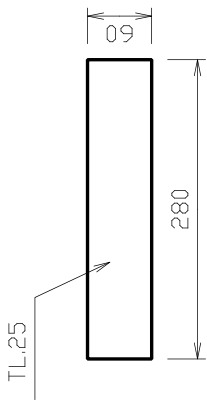

ČÍSLO VÝKRESU 332-05-02	NÁZEV DÍLU Sklo
ČÍSLO NÁHR. DÍLU CZA02299	POUŽITO V:

ROZDRAŽKA TROUBY POZ.3.1

BOK ZADNÍ POZ.3.2

BOK TOPENIŠTĚ ZADNÍ POZ.3.3

ZADA POZ.3.4

BOK PŘEDNÍ POZ.3.5

BOK TOPENIŠTĚ PŘEDNÍ POZ.3.6

POZICE 3 KOMPLETNÍ SADA

ČÍSLO VÝKRESU	450-00-20a	NAZEV DÍLU	VYZDÍVKA KPL.
ČÍSLO NÁHR. DÍLU	CZA02300	POUŽITO V:	

ČÍSLO VÝKRESU

U-0006

NÁZEV DÍLU

ROŠT

ČÍSLO NÁHR. DÍLU

CZ5570941000

POUŽITO V: _____

POZ.4.2

TL.30

POZ.4.3

POZ.4.4

POZ.4.1

ČÍSLO VÝKRESU	384-00-22	NÁZEV DÍLU	DNO VYZDÍVKY
ČÍSLO NAHR. DÍLU		POUŽITO V:	

ROZRÁŽKA DO TOPENIŠTĚ ZADNÍ POZ.5.2

VAL 1KS POZ.6

ČÍSLO VÝKRESU 384-00-23	NÁZEV DÍLU VAL VYZDÍVKY
ČÍSLO NAHR. DÍLU CZA02413	POUŽITO V:

SEZNAM NÁHRADNÍCH DÍLŮ

Kuchyňský sporák se sklokeramickou deskou a troubou 3021 C

Poz.	Popis	č. ND	č. výkresu	ks m	poznámka
1	SKLO	CZA02299	332-05-02	1	
2	ROŠT	CZ5570941000	U-0006	1	
3	VYZDÍVKA KPL.	CZA02300	450-00-20a	kpl.	
3.1	ROZRAŽKA TROUBY	CZA02401	450-00-20a	1	
3.2	BOK ZADNÍ PRAVÝ	CZA02402	450-00-20a	1	
3.3	BOK ZADNÍ LEVÝ	CZA02403	450-00-20a	1	
3.4	ZADA TROUBY	CZA02404	450-00-20a	1	
3.5	BOK PŘEDNÍ PRAVÝ	CZA02405	450-00-20a	1	
3.6	BOK PŘEDNÍ LEVÝ	CZA02406	450-00-20a	1	
4.1	DNO VYZDÍVKY PŘEDNÍ DÍL	CZA02407	384-00-22	1	
4.2	DNO VYZDÍVKY ZADNÍ DÍL	CZA02408	384-00-22	1	
4.3	DNO VYZDÍVKY LEVÝ DÍL	CZA02409	384-00-22	1	
4.4	DNO VYZDÍVKY PRAVÝ DÍL	CZA02410	384-00-22	1	
5.1	ROZRAŽKA TOPENÍŠTĚ PŘEDNÍ	CZA02411	450-00-21	1	
5.2	ROZRAŽKA TOPENÍŠTĚ ZADNÍ	CZA02412	450-00-21	1	
6	VAL VYZDÍVKY	CZA02413	384-00-23	1	
xxx	TĚSNĚNÍ SKLOKERAMICKÉ DESKY	CZA01081	FD 5076		
xxx	TĚSNĚNÍ DRŽÁKU SKLA	CZA02414	žárovzdorná tex. páska š.25	0,3 m	
xxx	TĚSNĚNÍ SKLA	CZ9068099000 10x2	Sur GK/G/P 10x2	2,27 m	
xxx	TĚSNĚNÍ KOUŘOVODU	CZ2906574000	E 8 KP 256	0,47 m	
xxx	TĚSNĚNÍ DVERÍ, DVÍREK POPELNIKU	CZA01077	E 10 KP 256	3,2 m	