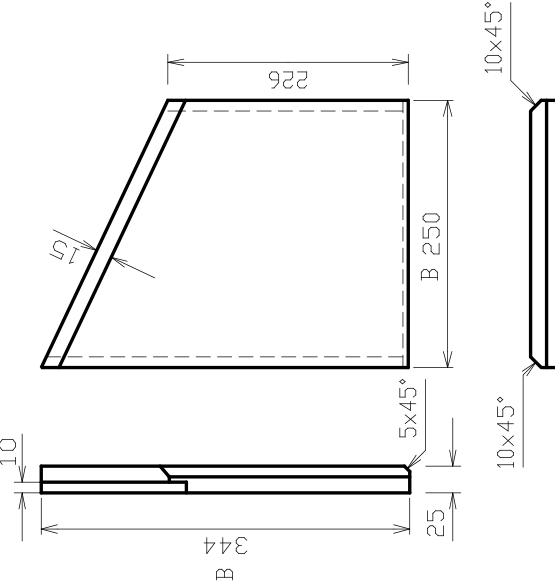

ČÍSLO VÝKRESU 332-05-02	NÁZEV DÍLU Sklo
ČÍSLO NÁHR. DÍLU CZA02299	POUŽITO V:

ROZDRAŽKA TROUBY POZ.3.1

BOK ZADNÍ POZ.3.2

BOK TOPENIŠTĚ ZADNÍ POZ.3.3

ZADA POZ.3.4

BOK PŘEDNÍ POZ.3.5

BOK TOPENIŠTĚ PŘEDNÍ POZ.3.6

POZICE 3 KOMPLETNÍ SADA

ČÍSLO VÝKRESU	450-00-20a	NAZEV DÍLU	VYZDÍVKA KPL.
ČÍSLO NÁHR. DÍLU	CZA02300	POUŽITO V:	

ČÍSLO VÝKRESU

U-0006

NÁZEV DÍLU

ROŠT

ČÍSLO NÁHR. DÍLU

CZ5570941000

POUŽITO V: _____

POZ.4.2

TL.30

POZ.4.3

POZ.4.4

POZ.4.1

ČÍSLO VÝKRESU	384-00-22	NÁZEV DÍLU	DNO VYZDÍVKY
ČÍSLO NAHR. DÍLU		POUŽITO V:	

ROZRÁŽKA DO TOPENIŠTĚ ZADNÍ POZ.5.2

VAL 1KS POZ.6

ČÍSLO VÝKRESU 384-00-23	NÁZEV DÍLU VAL VYZDÍVKY
ČÍSLO NAHR. DÍLU CZA02413	POUŽITO V:

SEZNAM NÁHRADNÍCH DÍLŮ

Kuchyňský sporák se sklokeramickou deskou a troubou 3021 C

Poz.	Popis	č. ND	č. výkresu	ks m	poznámka
1	SKLO	CZA02299	332-05-02	1	
2	ROŠT	CZ5570941000	U-0006	1	
3	VYZDÍVKA KPL.	CZA02300	450-00-20a	kpl.	
3.1	ROZRAŽKA TROUBY	CZA02401	450-00-20a	1	
3.2	BOK ZADNÍ PRAVÝ	CZA02402	450-00-20a	1	
3.3	BOK ZADNÍ LEVÝ	CZA02403	450-00-20a	1	
3.4	ZADA TROUBY	CZA02404	450-00-20a	1	
3.5	BOK PŘEDNÍ PRAVÝ	CZA02405	450-00-20a	1	
3.6	BOK PŘEDNÍ LEVÝ	CZA02406	450-00-20a	1	
4.1	DNO VYZDÍVKY PŘEDNÍ DÍL	CZA02407	384-00-22	1	
4.2	DNO VYZDÍVKY ZADNÍ DÍL	CZA02408	384-00-22	1	
4.3	DNO VYZDÍVKY LEVÝ DÍL	CZA02409	384-00-22	1	
4.4	DNO VYZDÍVKY PRAVÝ DÍL	CZA02410	384-00-22	1	
5.1	ROZRAŽKA TOPENÍŠTĚ PŘEDNÍ	CZA02411	450-00-21	1	
5.2	ROZRAŽKA TOPENÍŠTĚ ZADNÍ	CZA02412	450-00-21	1	
6	VAL VYZDÍVKY	CZA02413	384-00-23	1	
xxx	TĚSNĚNÍ SKLOKERAMICKÉ DESKY	CZA01081	FD 5076		
xxx	TĚSNĚNÍ DRŽÁKU SKLA	CZA02414	žárovzdorná tex. páska š.25	0,3 m	
xxx	TĚSNĚNÍ SKLA	CZ9068099000 10x2	Sur GK/G/P 10x2	2,27 m	
xxx	TĚSNĚNÍ KOUŘOVODU	CZ2906574000	E 8 KP 256	0,47 m	
xxx	TĚSNĚNÍ DVERÍ, DVÍREK POPELNIKU	CZA01077	E 10 KP 256	3,2 m	