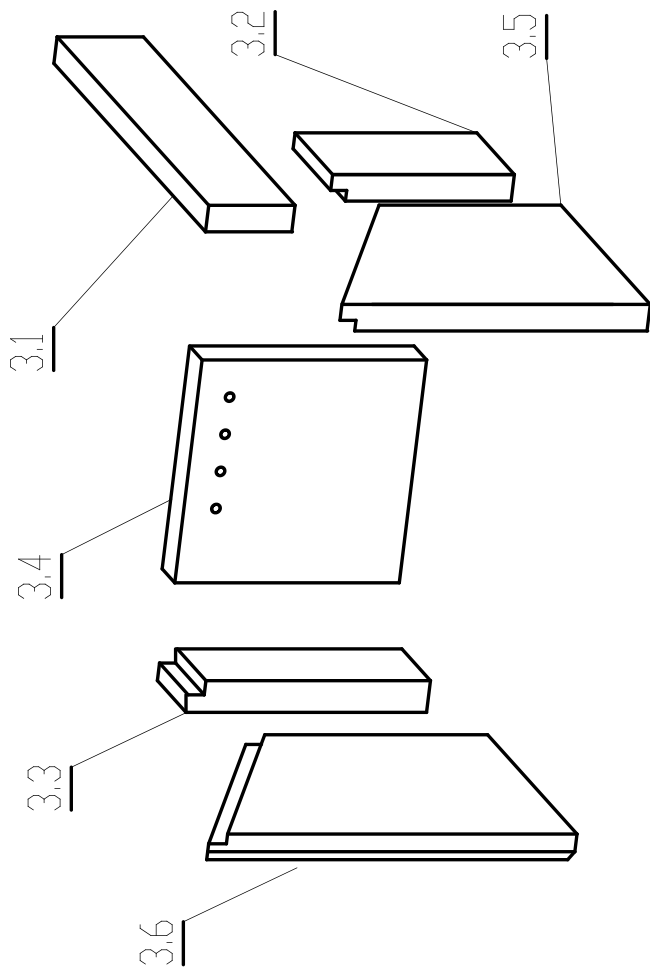

ČÍSLO VÝKRESU 332-05-02	NÁZEV DÍLU Sklo
ČÍSLO NÁHR. DÍLU CZA02299	POUŽITO V:

ROZDRAŽKA TROUBY POZ.3.1

BOK ZADNÍ POZ.3.2

BOK TOPENIŠTĚ ZADNÍ POZ.3.3

ZADA POZ.3.4

BOK PŘEDNÍ POZ.3.5

BOK TOPENIŠTĚ PŘEDNÍ POZ.3.6

POZICE 3 KOMPLETNÍ SADA

ČÍSLO VÝKRESU	450-00-20a	NAZEV DÍLU	VYZDÍVKA KPL.
ČÍSLO NÁHR. DÍLU	CZA02300	POUŽITO V:	

ČÍSLO VÝKRESU

U-0006

NÁZEV DÍLU

ROŠT

ČÍSLO NÁHR. DÍLU

CZ5570941000

ROZRÁŽKA DO TOPENIŠTĚ PŘEDNÍ POZ.5.1

POZ. 5.1 ČÍSLO NÁHR. DÍLU: CZA02411

POZ. 5.2 ČÍSLO NÁHR. DÍLU: CZA02412

<p>ČÍSLO VÝKRESU</p> <p>450-00-21</p>	<p>NÁZEV DÍLU</p> <p>ROZRÁŽKA TOPENIŠTĚ</p>
<p>ČÍSLO NÁHR. DÍLU</p>	<p>POUŽITO V:</p>

VAL 1KS POZ.6

ČÍSLO VÝKRESU 384-00-23	NÁZEV DÍLU VAL VYZDÍVKY
ČÍSLO NAHR. DÍLU CZA02413	POUŽITO V:

SEZNAM NÁHRADNÍCH DÍLŮ

Kuchyňský sporák se sklokeramickou deskou a troubou 3021 C

Poz.	Popis	č. ND	č. výkresu	ks m	poznámka
1	SKLO	CZA02299	332-05-02	1	
2	ROŠT	CZ5570941000	U-0006	1	
3	VYZDÍVKA KPL.	CZA02300	450-00-20a	kpl.	
3.1	ROZRAŽKA TROUBY	CZA02401	450-00-20a	1	
3.2	BOK ZADNÍ PRAVÝ	CZA02402	450-00-20a	1	
3.3	BOK ZADNÍ LEVÝ	CZA02403	450-00-20a	1	
3.4	ZADA TROUBY	CZA02404	450-00-20a	1	
3.5	BOK PŘEDNÍ PRAVÝ	CZA02405	450-00-20a	1	
3.6	BOK PŘEDNÍ LEVÝ	CZA02406	450-00-20a	1	
4.1	DNO VYZDÍVKY PŘEDNÍ DÍL	CZA02407	384-00-22	1	
4.2	DNO VYZDÍVKY ZADNÍ DÍL	CZA02408	384-00-22	1	
4.3	DNO VYZDÍVKY LEVÝ DÍL	CZA02409	384-00-22	1	
4.4	DNO VYZDÍVKY PRAVÝ DÍL	CZA02410	384-00-22	1	
5.1	ROZRAŽKA TOPENÍŠTĚ PŘEDNÍ	CZA02411	450-00-21	1	
5.2	ROZRAŽKA TOPENÍŠTĚ ZADNÍ	CZA02412	450-00-21	1	
6	VAL VYZDÍVKY	CZA02413	384-00-23	1	
xxx	TĚSNĚNÍ SKLOKERAMICKÉ DESKY	CZA01081	FD 5076		
xxx	TĚSNĚNÍ DRŽÁKU SKLA	CZA02414	žárovzdorná tex. páska š.25	0,3 m	
xxx	TĚSNĚNÍ SKLA	CZ9068099000 10x2	Sur GK/G/P 10x2	2,27 m	
xxx	TĚSNĚNÍ KOUŘOVODU	CZ2906574000	E 8 KP 256	0,47 m	
xxx	TĚSNĚNÍ DVERÍ, DVÍREK POPELNIKU	CZA01077	E 10 KP 256	3,2 m	