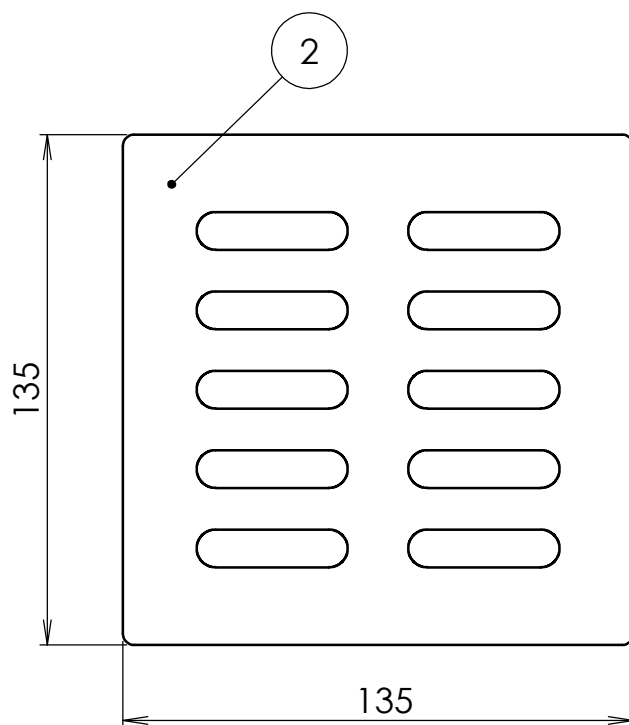

ČÍSLO VÝKRESU 332-05-02	NÁZEV DÍLU Sklo
ČÍSLO NÁHR. DÍLU CZA02299	POUŽITO V:

ROZDRAŽKA TROUBY POZ.3.1

BOK ZADNÍ POZ.3.2

BOK TOPENIŠTĚ ZADNÍ POZ.3.3

ZADA POZ.3.4

BOK PŘEDNÍ POZ.3.5

BOK TOPENIŠTĚ PŘEDNÍ POZ.3.6

POZICE 3 KOMPLETNÍ SADA

ČÍSLO VÝKRESU	450-00-20a	NAZEV DÍLU	VYZDÍVKA KPL.
ČÍSLO NÁHR. DÍLU	CZA02300	POUŽITO V:	

ČÍSLO VÝKRESU

U-0006

NÁZEV DÍLU

ROŠT

ČÍSLO NÁHR. DÍLU

CZ5570941000

POUŽITO V: _____

POZ.4.2

TL.30

POZ.4.3

POZ.4.4

POZ.4.1

ČÍSLO VÝKRESU	384-00-22	NÁZEV DÍLU	DNO VYZDÍVKY
ČÍSLO NAHR. DÍLU		POUŽITO V:	

ROZRÁŽKA DO TOPENIŠTĚ ZADNÍ POZ.5.2

VAL 1KS POZ.6

ČÍSLO VÝKRESU 384-00-23	NÁZEV DÍLU VAL VYZDÍVKY
ČÍSLO NAHR. DÍLU CZA02413	POUŽITO V:

SEZNAM NÁHRADNÍCH DÍLŮ

Kuchyňský sporák se sklokeramickou deskou a troubou 3021 C

Poz.	Popis	č. ND	č. výkresu	ks m	poznámka
1	SKLO	CZA02299	332-05-02	1	
2	ROŠT	CZ5570941000	U-0006	1	
3	VYZDÍVKA KPL.	CZA02300	450-00-20a	kpl.	
3.1	ROZRAŽKA TROUBY	CZA02401	450-00-20a	1	
3.2	BOK ZADNÍ PRAVÝ	CZA02402	450-00-20a	1	
3.3	BOK ZADNÍ LEVÝ	CZA02403	450-00-20a	1	
3.4	ZADA TROUBY	CZA02404	450-00-20a	1	
3.5	BOK PŘEDNÍ PRAVÝ	CZA02405	450-00-20a	1	
3.6	BOK PŘEDNÍ LEVÝ	CZA02406	450-00-20a	1	
4.1	DNO VYZDÍVKY PŘEDNÍ DÍL	CZA02407	384-00-22	1	
4.2	DNO VYZDÍVKY ZADNÍ DÍL	CZA02408	384-00-22	1	
4.3	DNO VYZDÍVKY LEVÝ DÍL	CZA02409	384-00-22	1	
4.4	DNO VYZDÍVKY PRAVÝ DÍL	CZA02410	384-00-22	1	
5.1	ROZRAŽKA TOPENÍŠTĚ PŘEDNÍ	CZA02411	450-00-21	1	
5.2	ROZRAŽKA TOPENÍŠTĚ ZADNÍ	CZA02412	450-00-21	1	
6	VAL VYZDÍVKY	CZA02413	384-00-23	1	
xxx	TĚSNĚNÍ SKLOKERAMICKÉ DESKY	CZA01081	FD 5076		
xxx	TĚSNĚNÍ DRŽÁKU SKLA	CZA02414	žárovzdorná tex. páska š.25	0,3 m	
xxx	TĚSNĚNÍ SKLA	CZ9068099000 10x2	Sur GK/G/P 10x2	2,27 m	
xxx	TĚSNĚNÍ KOUŘOVODU	CZ2906574000	E 8 KP 256	0,47 m	
xxx	TĚSNĚNÍ DVERÍ, DVÍREK POPELNIKU	CZA01077	E 10 KP 256	3,2 m	