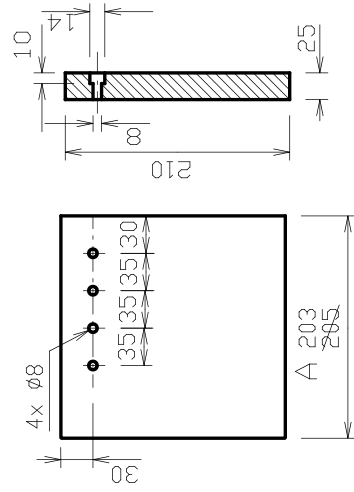

ČÍSLO VÝKRESU 332-05-02	NÁZEV DÍLU Sklo
ČÍSLO NÁHR. DÍLU CZA02299	POUŽITO V:

ROZDRAŽKA TROUBY POZ.3.1

BOK ZADNÍ POZ.3.2

BOK TOPENIŠTĚ ZADNÍ POZ.3.3

ZADA POZ.3.4

BOK PŘEDNÍ POZ.3.5

BOK TOPENIŠTĚ PŘEDNÍ POZ.3.6

POZICE 3 KOMPLETNÍ SADA

ČÍSLO VÝKRESU	450-00-20a	NAZEV DÍLU	VYZDÍVKA KPL.
ČÍSLO NÁHR. DÍLU	CZA02300	POUŽITO V:	

ČÍSLO VÝKRESU

U-0006

NÁZEV DÍLU

ROŠT

ČÍSLO NÁHR. DÍLU

CZ5570941000

POUŽITO V: _____

POZ.4.2

TL.30

POZ.4.3

POZ.4.4

POZ.4.1

ČÍSLO VÝKRESU	384-00-22	NÁZEV DÍLU	DNO VYZDÍVKY
ČÍSLO NAHR. DÍLU		POUŽITO V:	

ROZRÁŽKA DO TOPENIŠTĚ ZADNÍ POZ.5.2

VAL 1KS POZ.6

ČÍSLO VÝKRESU 384-00-23	NÁZEV DÍLU VAL VYZDÍVKY
ČÍSLO NAHR. DÍLU CZA02413	POUŽITO V:

SEZNAM NÁHRADNÍCH DÍLŮ

Kuchyňský sporák se sklokeramickou deskou a troubou 3021 C

Poz.	Popis	č. ND	č. výkresu	ks m	poznámka
1	SKLO	CZA02299	332-05-02	1	
2	ROŠT	CZ5570941000	U-0006	1	
3	VYZDÍVKA KPL.	CZA02300	450-00-20a	kpl.	
3.1	ROZRAŽKA TROUBY	CZA02401	450-00-20a	1	
3.2	BOK ZADNÍ PRAVÝ	CZA02402	450-00-20a	1	
3.3	BOK ZADNÍ LEVÝ	CZA02403	450-00-20a	1	
3.4	ZADA TROUBY	CZA02404	450-00-20a	1	
3.5	BOK PŘEDNÍ PRAVÝ	CZA02405	450-00-20a	1	
3.6	BOK PŘEDNÍ LEVÝ	CZA02406	450-00-20a	1	
4.1	DNO VYZDÍVKY PŘEDNÍ DÍL	CZA02407	384-00-22	1	
4.2	DNO VYZDÍVKY ZADNÍ DÍL	CZA02408	384-00-22	1	
4.3	DNO VYZDÍVKY LEVÝ DÍL	CZA02409	384-00-22	1	
4.4	DNO VYZDÍVKY PRAVÝ DÍL	CZA02410	384-00-22	1	
5.1	ROZRAŽKA TOPENÍŠTĚ PŘEDNÍ	CZA02411	450-00-21	1	
5.2	ROZRAŽKA TOPENÍŠTĚ ZADNÍ	CZA02412	450-00-21	1	
6	VAL VYZDÍVKY	CZA02413	384-00-23	1	
xxx	TĚSNĚNÍ SKLOKERAMICKÉ DESKY	CZA01081	FD 5076		
xxx	TĚSNĚNÍ DRŽÁKU SKLA	CZA02414	žárovzdorná tex. páska š.25	0,3 m	
xxx	TĚSNĚNÍ SKLA	CZ9068099000 10x2	Sur GK/G/P 10x2	2,27 m	
xxx	TĚSNĚNÍ KOUŘOVODU	CZ2906574000	E 8 KP 256	0,47 m	
xxx	TĚSNĚNÍ DVERÍ, DVÍREK POPELNIKU	CZA01077	E 10 KP 256	3,2 m	