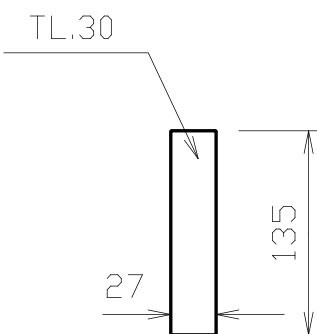

ČÍSLO VÝKRESU 332-05-02	NÁZEV DÍLU Sklo
ČÍSLO NÁHR. DÍLU CZA02299	POUŽITO V:

ROZDRAŽKA TROUBY POZ.3.1

BOK ZADNÍ POZ.3.2

BOK TOPENIŠTĚ ZADNÍ POZ.3.3

ZADA POZ.3.4

BOK PŘEDNÍ POZ.3.5

BOK TOPENIŠTĚ PŘEDNÍ POZ.3.6

POUŽITO V: _____

POZ.4.2

TL.30

POZ.4.3

POZ.4.4

POZ.4.1

ČÍSLO VÝKRESU	384-00-22	NÁZEV DÍLU	DNO VYZDÍVKY
ČÍSLO NAHR. DÍLU		POUŽITO V:	

ROZRÁŽKA DO TOPENIŠTĚ ZADNÍ POZ.5.2

ROZRÁŽKA DO TOPENIŠTĚ PŘEDNÍ POZ.5.1

POZ. 5.1 ČÍSLO NÁHR. DÍLU: CZA02411

POZ. 5.2 ČÍSLO NÁHR. DÍLU: CZA02412

<p>ČÍSLO VÝKRESU</p> <p>450-00-21</p>	<p>NÁZEV DÍLU</p> <p>ROZRÁŽKA TOPENIŠTĚ</p>
<p>ČÍSLO NÁHR. DÍLU</p>	<p>POUŽITO V:</p>

VAL 1KS POZ.6

ČÍSLO VÝKRESU 384-00-23	NÁZEV DÍLU VAL VYZDÍVKY
ČÍSLO NAHR. DÍLU CZA02413	POUŽITO V:

SEZNAM NÁHRADNÍCH DÍLŮ

Kuchyňský sporák se sklokeramickou deskou a troubou 3021 C

Poz.	Popis	č. ND	č. výkresu	ks m	poznámka
1	SKLO	CZA02299	332-05-02	1	
2	ROŠT	CZ5570941000	U-0006	1	
3	VYZDÍVKA KPL.	CZA02300	450-00-20a	kpl.	
3.1	ROZRAŽKA TROUBY	CZA02401	450-00-20a	1	
3.2	BOK ZADNÍ PRAVÝ	CZA02402	450-00-20a	1	
3.3	BOK ZADNÍ LEVÝ	CZA02403	450-00-20a	1	
3.4	ZADA TROUBY	CZA02404	450-00-20a	1	
3.5	BOK PŘEDNÍ PRAVÝ	CZA02405	450-00-20a	1	
3.6	BOK PŘEDNÍ LEVÝ	CZA02406	450-00-20a	1	
4.1	DNO VYZDÍVKY PŘEDNÍ DÍL	CZA02407	384-00-22	1	
4.2	DNO VYZDÍVKY ZADNÍ DÍL	CZA02408	384-00-22	1	
4.3	DNO VYZDÍVKY LEVÝ DÍL	CZA02409	384-00-22	1	
4.4	DNO VYZDÍVKY PRAVÝ DÍL	CZA02410	384-00-22	1	
5.1	ROZRAŽKA TOPENÍŠTĚ PŘEDNÍ	CZA02411	450-00-21	1	
5.2	ROZRAŽKA TOPENÍŠTĚ ZADNÍ	CZA02412	450-00-21	1	
6	VAL VYZDÍVKY	CZA02413	384-00-23	1	
xxx	TĚSNĚNÍ SKLOKERAMICKÉ DESKY	CZA01081	FD 5076		
xxx	TĚSNĚNÍ DRŽÁKU SKLA	CZA02414	žárovzdorná tex. páska š.25	0,3 m	
xxx	TĚSNĚNÍ SKLA	CZ9068099000 10x2	Sur GK/G/P 10x2	2,27 m	
xxx	TĚSNĚNÍ KOUŘOVODU	CZ2906574000	E 8 KP 256	0,47 m	
xxx	TĚSNĚNÍ DVERÍ, DVÍREK POPELNIKU	CZA01077	E 10 KP 256	3,2 m	