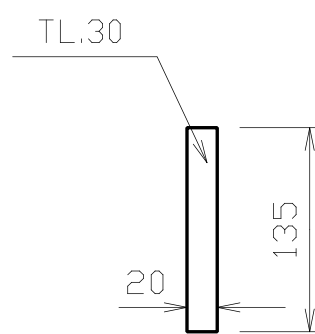

ČÍSLO VÝKRESU 332-05-02	NÁZEV DÍLU Sklo
ČÍSLO NÁHR. DÍLU CZA02299	POUŽITO V:

ROZDRAŽKA TROUBY POZ.3.1

BOK ZADNÍ POZ.3.2

BOK TOPENIŠTĚ ZADNÍ POZ.3.3

ZADA POZ.3.4

BOK PŘEDNÍ POZ.3.5

BOK TOPENIŠTĚ PŘEDNÍ POZ.3.6

POUŽITO V: _____

POZ.4.2

TL.30

POZ.4.3

POZ.4.4

POZ.4.1

ČÍSLO VÝKRESU	384-00-22	NÁZEV DÍLU	DNO VYZDÍVKY
ČÍSLO NAHR. DÍLU		POUŽITO V:	

ROZRÁŽKA DO TOPENIŠTĚ ZADNÍ POZ.5.2

ROZRÁŽKA DO TOPENIŠTĚ PŘEDNÍ POZ.5.1

POZ. 5.1 ČÍSLO NÁHR. DÍLU: CZA02411

POZ. 5.2 ČÍSLO NÁHR. DÍLU: CZA02412

<p>ČÍSLO VÝKRESU</p> <p>450-00-21</p>	<p>NÁZEV DÍLU</p> <p>ROZRÁŽKA TOPENIŠTĚ</p>
<p>ČÍSLO NÁHR. DÍLU</p>	<p>POUŽITO V:</p>

VAL 1KS POZ.6

ČÍSLO VÝKRESU 384-00-23	NÁZEV DÍLU VAL VYZDÍVKY
ČÍSLO NAHR. DÍLU CZA02413	POUŽITO V:

SEZNAM NÁHRADNÍCH DÍLŮ

Kuchyňský sporák se sklokeramickou deskou a troubou 3021 C

Poz.	Popis	č. ND	č. výkresu	ks m	poznámka
1	SKLO	CZA02299	332-05-02	1	
2	ROŠT	CZ5570941000	U-0006	1	
3	VYZDÍVKA KPL.	CZA02300	450-00-20a	kpl.	
3.1	ROZRAŽKA TROUBY	CZA02401	450-00-20a	1	
3.2	BOK ZADNÍ PRAVÝ	CZA02402	450-00-20a	1	
3.3	BOK ZADNÍ LEVÝ	CZA02403	450-00-20a	1	
3.4	ZADA TROUBY	CZA02404	450-00-20a	1	
3.5	BOK PŘEDNÍ PRAVÝ	CZA02405	450-00-20a	1	
3.6	BOK PŘEDNÍ LEVÝ	CZA02406	450-00-20a	1	
4.1	DNO VYZDÍVKY PŘEDNÍ DÍL	CZA02407	384-00-22	1	
4.2	DNO VYZDÍVKY ZADNÍ DÍL	CZA02408	384-00-22	1	
4.3	DNO VYZDÍVKY LEVÝ DÍL	CZA02409	384-00-22	1	
4.4	DNO VYZDÍVKY PRAVÝ DÍL	CZA02410	384-00-22	1	
5.1	ROZRAŽKA TOPENÍŠTĚ PŘEDNÍ	CZA02411	450-00-21	1	
5.2	ROZRAŽKA TOPENÍŠTĚ ZADNÍ	CZA02412	450-00-21	1	
6	VAL VYZDÍVKY	CZA02413	384-00-23	1	
xxx	TĚSNĚNÍ SKLOKERAMICKÉ DESKY	CZA01081	FD 5076		
xxx	TĚSNĚNÍ DRŽÁKU SKLA	CZA02414	žárovzdorná tex. páska š.25	0,3 m	
xxx	TĚSNĚNÍ SKLA	CZ9068099000 10x2	Sur GK/G/P 10x2	2,27 m	
xxx	TĚSNĚNÍ KOUŘOVODU	CZ2906574000	E 8 KP 256	0,47 m	
xxx	TĚSNĚNÍ DVERÍ, DVÍREK POPELNIKU	CZA01077	E 10 KP 256	3,2 m	