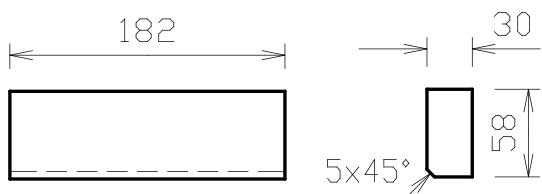

POUŽITO V: _____

POZ.4.2

TL.30

POZ.4.3

POZ.4.4

POZ.4.1

ČÍSLO VÝKRESU	384-00-22	NÁZEV DÍLU	DNO VYZDÍVKY
ČÍSLO NAHR. DÍLU		POUŽITO V:	

ROZRÁŽKA DO TOPENIŠTĚ ZADNÍ POZ.5.2

ROZRÁŽKA DO TOPENIŠTĚ PŘEDNÍ POZ.5.1

POZ. 5.1 ČÍSLO NÁHR. DÍLU: CZA02411

POZ. 5.2 ČÍSLO NÁHR. DÍLU: CZA02412

<p>ČÍSLO VÝKRESU</p> <p>450-00-21</p>	<p>NÁZEV DÍLU</p> <p>ROZRÁŽKA TOPENIŠTĚ</p>
<p>ČÍSLO NÁHR. DÍLU</p>	<p>POUŽITO V:</p>

VAL 1KS POZ.6

ČÍSLO VÝKRESU 384-00-23	NÁZEV DÍLU VAL VYZDÍVKY
ČÍSLO NAHR. DÍLU CZA02413	POUŽITO V:

SEZNAM NÁHRADNÍCH DÍLŮ

Kuchyňský sporák se sklokeramickou deskou a troubou 3021 C

Poz.	Popis	č. ND	č. výkresu	ks m	poznámka
1	SKLO	CZA02299	332-05-02	1	
2	ROŠT	CZ5570941000	U-0006	1	
3	VYZDÍVKA KPL.	CZA02300	450-00-20a	kpl.	
3.1	ROZRAŽKA TROUBY	CZA02401	450-00-20a	1	
3.2	BOK ZADNÍ PRAVÝ	CZA02402	450-00-20a	1	
3.3	BOK ZADNÍ LEVÝ	CZA02403	450-00-20a	1	
3.4	ZADA TROUBY	CZA02404	450-00-20a	1	
3.5	BOK PŘEDNÍ PRAVÝ	CZA02405	450-00-20a	1	
3.6	BOK PŘEDNÍ LEVÝ	CZA02406	450-00-20a	1	
4.1	DNO VYZDÍVKY PŘEDNÍ DÍL	CZA02407	384-00-22	1	
4.2	DNO VYZDÍVKY ZADNÍ DÍL	CZA02408	384-00-22	1	
4.3	DNO VYZDÍVKY LEVÝ DÍL	CZA02409	384-00-22	1	
4.4	DNO VYZDÍVKY PRAVÝ DÍL	CZA02410	384-00-22	1	
5.1	ROZRAŽKA TOPENÍŠTĚ PŘEDNÍ	CZA02411	450-00-21	1	
5.2	ROZRAŽKA TOPENÍŠTĚ ZADNÍ	CZA02412	450-00-21	1	
6	VAL VYZDÍVKY	CZA02413	384-00-23	1	
xxx	TĚSNĚNÍ SKLOKERAMICKÉ DESKY	CZA01081	FD 5076		
xxx	TĚSNĚNÍ DRŽÁKU SKLA	CZA02414	žárovzdorná tex. páska š.25	0,3 m	
xxx	TĚSNĚNÍ SKLA	CZ9068099000 10x2	Sur GK/G/P 10x2	2,27 m	
xxx	TĚSNĚNÍ KOUŘOVODU	CZ2906574000	E 8 KP 256	0,47 m	
xxx	TĚSNĚNÍ DVERÍ, DVÍREK POPELNIKU	CZA01077	E 10 KP 256	3,2 m	