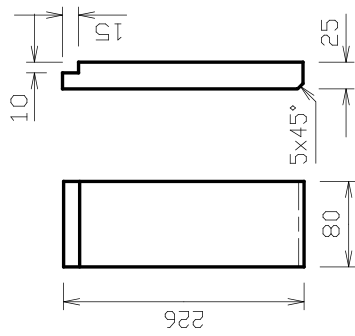

ČÍSLO VÝKRESU 332-05-02	NÁZEV DÍLU Sklo
ČÍSLO NÁHR. DÍLU CZA02299	POUŽITO V:

ROZDRAŽKA TROUBY POZ.3.1

BOK ZADNÍ POZ.3.2

BOK TOPENIŠTĚ ZADNÍ POZ.3.3

ZADA POZ.3.4

BOK PŘEDNÍ POZ.3.5

BOK TOPENIŠTĚ PŘEDNÍ POZ.3.6

POZICE 3 KOMPLETNÍ SADA

ČÍSLO VÝKRESU	450-00-20a	NAZEV DÍLU	VYZDÍVKA KPL.
ČÍSLO NÁHR. DÍLU	CZA02300	POUŽITO V:	

ČÍSLO VÝKRESU

U-0006

NÁZEV DÍLU

ROŠT

ČÍSLO NÁHR. DÍLU

CZ5570941000

POUŽITO V: _____

POZ.4.2

TL.30

POZ.4.3

POZ.4.4

POZ.4.1

ČÍSLO VÝKRESU	384-00-22	NÁZEV DÍLU	DNO VYZDÍVKY
ČÍSLO NAHR. DÍLU		POUŽITO V:	

ROZRÁŽKA DO TOPENIŠTĚ ZADNÍ POZ.5.2

VAL 1KS POZ.6

ČÍSLO VÝKRESU 384-00-23	NÁZEV DÍLU VAL VYZDÍVKY
ČÍSLO NAHR. DÍLU CZA02413	POUŽITO V:

SEZNAM NÁHRADNÍCH DÍLŮ

Kuchyňský sporák se sklokeramickou deskou a troubou 3021 C

Poz.	Popis	č. ND	č. výkresu	ks m	poznámka
1	SKLO	CZA02299	332-05-02	1	
2	ROŠT	CZ5570941000	U-0006	1	
3	VYZDÍVKA KPL.	CZA02300	450-00-20a	kpl.	
3.1	ROZRAŽKA TROUBY	CZA02401	450-00-20a	1	
3.2	BOK ZADNÍ PRAVÝ	CZA02402	450-00-20a	1	
3.3	BOK ZADNÍ LEVÝ	CZA02403	450-00-20a	1	
3.4	ZADA TROUBY	CZA02404	450-00-20a	1	
3.5	BOK PŘEDNÍ PRAVÝ	CZA02405	450-00-20a	1	
3.6	BOK PŘEDNÍ LEVÝ	CZA02406	450-00-20a	1	
4.1	DNO VYZDÍVKY PŘEDNÍ DÍL	CZA02407	384-00-22	1	
4.2	DNO VYZDÍVKY ZADNÍ DÍL	CZA02408	384-00-22	1	
4.3	DNO VYZDÍVKY LEVÝ DÍL	CZA02409	384-00-22	1	
4.4	DNO VYZDÍVKY PRAVÝ DÍL	CZA02410	384-00-22	1	
5.1	ROZRAŽKA TOPENÍŠTĚ PŘEDNÍ	CZA02411	450-00-21	1	
5.2	ROZRAŽKA TOPENÍŠTĚ ZADNÍ	CZA02412	450-00-21	1	
6	VAL VYZDÍVKY	CZA02413	384-00-23	1	
xxx	TĚSNĚNÍ SKLOKERAMICKÉ DESKY	CZA01081	FD 5076		
xxx	TĚSNĚNÍ DRŽÁKU SKLA	CZA02414	žárovzdorná tex. páska š.25	0,3 m	
xxx	TĚSNĚNÍ SKLA	CZ9068099000 10x2	Sur GK/G/P 10x2	2,27 m	
xxx	TĚSNĚNÍ KOUŘOVODU	CZ2906574000	E 8 KP 256	0,47 m	
xxx	TĚSNĚNÍ DVERÍ, DVÍREK POPELNIKU	CZA01077	E 10 KP 256	3,2 m	