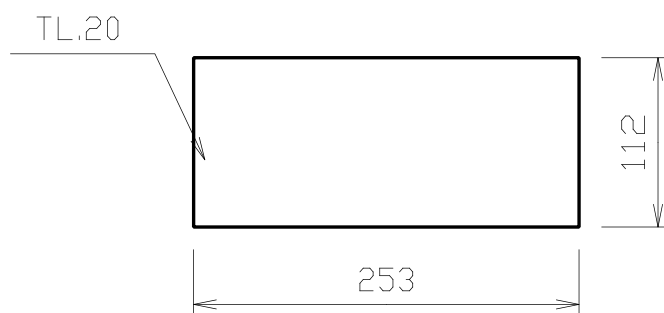

POUŽITO V: _____

POZ.4.2

TL.30

POZ.4.3

POZ.4.4

POZ.4.1

ČÍSLO VÝKRESU	384-00-22	NÁZEV DÍLU	DNO VYZDÍVKY
ČÍSLO NAHR. DÍLU		POUŽITO V:	

ROZRÁŽKA DO TOPENIŠTĚ ZADNÍ POZ.5.2

VAL 1KS POZ.6

ČÍSLO VÝKRESU 384-00-23	NÁZEV DÍLU VAL VYZDÍVKY
ČÍSLO NAHR. DÍLU CZA02413	POUŽITO V:

SEZNAM NÁHRADNÍCH DÍLŮ

Kuchyňský sporák se sklokeramickou deskou a troubou 3021 C

Poz.	Popis	č. ND	č. výkresu	ks m	poznámka
1	SKLO	CZA02299	332-05-02	1	
2	ROŠT	CZ5570941000	U-0006	1	
3	VYZDÍVKA KPL.	CZA02300	450-00-20a	kpl.	
3.1	ROZRAŽKA TROUBY	CZA02401	450-00-20a	1	
3.2	BOK ZADNÍ PRAVÝ	CZA02402	450-00-20a	1	
3.3	BOK ZADNÍ LEVÝ	CZA02403	450-00-20a	1	
3.4	ZADA TROUBY	CZA02404	450-00-20a	1	
3.5	BOK PŘEDNÍ PRAVÝ	CZA02405	450-00-20a	1	
3.6	BOK PŘEDNÍ LEVÝ	CZA02406	450-00-20a	1	
4.1	DNO VYZDÍVKY PŘEDNÍ DÍL	CZA02407	384-00-22	1	
4.2	DNO VYZDÍVKY ZADNÍ DÍL	CZA02408	384-00-22	1	
4.3	DNO VYZDÍVKY LEVÝ DÍL	CZA02409	384-00-22	1	
4.4	DNO VYZDÍVKY PRAVÝ DÍL	CZA02410	384-00-22	1	
5.1	ROZRAŽKA TOPENÍŠTĚ PŘEDNÍ	CZA02411	450-00-21	1	
5.2	ROZRAŽKA TOPENÍŠTĚ ZADNÍ	CZA02412	450-00-21	1	
6	VAL VYZDÍVKY	CZA02413	384-00-23	1	
xxx	TĚSNĚNÍ SKLOKERAMICKÉ DESKY	CZA01081	FD 5076		
xxx	TĚSNĚNÍ DRŽÁKU SKLA	CZA02414	žárovzdorná tex. páska š.25	0,3 m	
xxx	TĚSNĚNÍ SKLA	CZ9068099000 10x2	Sur GK/G/P 10x2	2,27 m	
xxx	TĚSNĚNÍ KOUŘOVODU	CZ2906574000	E 8 KP 256	0,47 m	
xxx	TĚSNĚNÍ DVERÍ, DVÍREK POPELNIKU	CZA01077	E 10 KP 256	3,2 m	