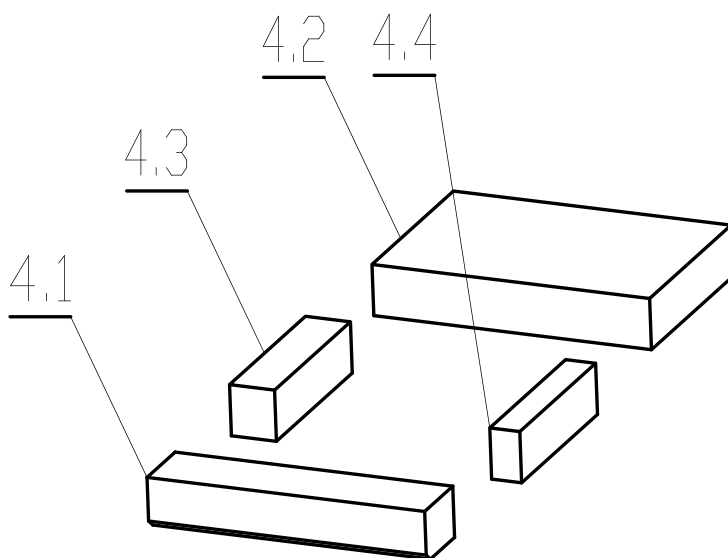

ČÍSLO VÝKRESU 332-05-02	NÁZEV DÍLU Sklo
ČÍSLO NÁHR. DÍLU CZA02299	POUŽITO V:

ROZDRAŽKA TROUBY POZ.3.1

BOK ZADNÍ POZ.3.2

BOK TOPENIŠTĚ ZADNÍ POZ.3.3

ZADA POZ.3.4

BOK PŘEDNÍ POZ.3.5

BOK TOPENIŠTĚ PŘEDNÍ POZ.3.6

POZICE 3 KOMPLETNÍ SADA

ČÍSLO VÝKRESU	450-00-20a	NAZEV DÍLU	VYZDÍVKA KPL.
ČÍSLO NÁHR. DÍLU	CZA02300	POUŽITO V:	

ČÍSLO VÝKRESU

U-0006

NÁZEV DÍLU

ROŠT

ČÍSLO NÁHR. DÍLU

CZ5570941000

POUŽITO V: _____

POZ.4.2

TL.30

POZ.4.3

POZ.4.4

POZ.4.1

ČÍSLO VÝKRESU	384-00-22	NÁZEV DÍLU	DNO VYZDÍVKY
ČÍSLO NAHR. DÍLU		POUŽITO V:	

ROZRÁŽKA DO TOPENIŠTĚ ZADNÍ POZ.5.2

VAL 1KS POZ.6

ČÍSLO VÝKRESU 384-00-23	NÁZEV DÍLU VAL VYZDÍVKY
ČÍSLO NAHR. DÍLU CZA02413	POUŽITO V:

SEZNAM NÁHRADNÍCH DÍLŮ

Kuchyňský sporák se sklokeramickou deskou a troubou 3021 C

Poz.	Popis	č. ND	č. výkresu	ks m	poznámka
1	SKLO	CZA02299	332-05-02	1	
2	ROŠT	CZ5570941000	U-0006	1	
3	VYZDÍVKA KPL.	CZA02300	450-00-20a	kpl.	
3.1	ROZRAŽKA TROUBY	CZA02401	450-00-20a	1	
3.2	BOK ZADNÍ PRAVÝ	CZA02402	450-00-20a	1	
3.3	BOK ZADNÍ LEVÝ	CZA02403	450-00-20a	1	
3.4	ZADA TROUBY	CZA02404	450-00-20a	1	
3.5	BOK PŘEDNÍ PRAVÝ	CZA02405	450-00-20a	1	
3.6	BOK PŘEDNÍ LEVÝ	CZA02406	450-00-20a	1	
4.1	DNO VYZDÍVKY PŘEDNÍ DÍL	CZA02407	384-00-22	1	
4.2	DNO VYZDÍVKY ZADNÍ DÍL	CZA02408	384-00-22	1	
4.3	DNO VYZDÍVKY LEVÝ DÍL	CZA02409	384-00-22	1	
4.4	DNO VYZDÍVKY PRAVÝ DÍL	CZA02410	384-00-22	1	
5.1	ROZRAŽKA TOPENÍŠTĚ PŘEDNÍ	CZA02411	450-00-21	1	
5.2	ROZRAŽKA TOPENÍŠTĚ ZADNÍ	CZA02412	450-00-21	1	
6	VAL VYZDÍVKY	CZA02413	384-00-23	1	
xxx	TĚSNĚNÍ SKLOKERAMICKÉ DESKY	CZA01081	FD 5076		
xxx	TĚSNĚNÍ DRŽÁKU SKLA	CZA02414	žárovzdorná tex. páska š.25	0,3 m	
xxx	TĚSNĚNÍ SKLA	CZ9068099000 10x2	Sur GK/G/P 10x2	2,27 m	
xxx	TĚSNĚNÍ KOUŘOVODU	CZ2906574000	E 8 KP 256	0,47 m	
xxx	TĚSNĚNÍ DVERÍ, DVÍREK POPELNIKU	CZA01077	E 10 KP 256	3,2 m	