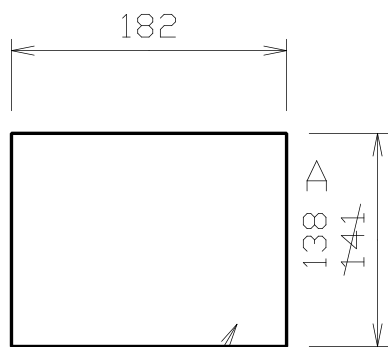

ČÍSLO VÝKRESU 332-05-02	NÁZEV DÍLU Sklo
ČÍSLO NÁHR. DÍLU CZA02299	POUŽITO V:

ROZDRAŽKA TROUBY POZ.3.1

BOK ZADNÍ POZ.3.2

BOK TOPENIŠTĚ ZADNÍ POZ.3.3

ZADA POZ.3.4

BOK PŘEDNÍ POZ.3.5

BOK TOPENIŠTĚ PŘEDNÍ POZ.3.6

POZICE 3 KOMPLETNÍ SADA

ČÍSLO VÝKRESU	450-00-20a	NAZEV DÍLU	VYZDÍVKA KPL.
ČÍSLO NÁHR. DÍLU	CZA02300	POUŽITO V:	

ČÍSLO VÝKRESU

U-0006

NÁZEV DÍLU

ROŠT

ČÍSLO NÁHR. DÍLU

CZ5570941000

POUŽITO V: _____

POZ.4.2

TL.30

POZ.4.3

POZ.4.4

POZ.4.1

ČÍSLO VÝKRESU	384-00-22	NÁZEV DÍLU	DNO VYZDÍVKY
ČÍSLO NAHR. DÍLU		POUŽITO V:	

ROZRÁŽKA DO TOPENIŠTĚ ZADNÍ POZ.5.2

VAL 1KS POZ.6

ČÍSLO VÝKRESU 384-00-23	NÁZEV DÍLU VAL VYZDÍVKY
ČÍSLO NAHR. DÍLU CZA02413	POUŽITO V:

SEZNAM NÁHRADNÍCH DÍLŮ

Kuchyňský sporák se sklokeramickou deskou a troubou 3021 C

Poz.	Popis	č. ND	č. výkresu	ks m	poznámka
1	SKLO	CZA02299	332-05-02	1	
2	ROŠT	CZ5570941000	U-0006	1	
3	VYZDÍVKA KPL.	CZA02300	450-00-20a	kpl.	
3.1	ROZRAŽKA TROUBY	CZA02401	450-00-20a	1	
3.2	BOK ZADNÍ PRAVÝ	CZA02402	450-00-20a	1	
3.3	BOK ZADNÍ LEVÝ	CZA02403	450-00-20a	1	
3.4	ZADA TROUBY	CZA02404	450-00-20a	1	
3.5	BOK PŘEDNÍ PRAVÝ	CZA02405	450-00-20a	1	
3.6	BOK PŘEDNÍ LEVÝ	CZA02406	450-00-20a	1	
4.1	DNO VYZDÍVKY PŘEDNÍ DÍL	CZA02407	384-00-22	1	
4.2	DNO VYZDÍVKY ZADNÍ DÍL	CZA02408	384-00-22	1	
4.3	DNO VYZDÍVKY LEVÝ DÍL	CZA02409	384-00-22	1	
4.4	DNO VYZDÍVKY PRAVÝ DÍL	CZA02410	384-00-22	1	
5.1	ROZRAŽKA TOPENÍŠTĚ PŘEDNÍ	CZA02411	450-00-21	1	
5.2	ROZRAŽKA TOPENÍŠTĚ ZADNÍ	CZA02412	450-00-21	1	
6	VAL VYZDÍVKY	CZA02413	384-00-23	1	
xxx	TĚSNĚNÍ SKLOKERAMICKÉ DESKY	CZA01081	FD 5076		
xxx	TĚSNĚNÍ DRŽÁKU SKLA	CZA02414	žárovzdorná tex. páska š.25	0,3 m	
xxx	TĚSNĚNÍ SKLA	CZ9068099000 10x2	Sur GK/G/P 10x2	2,27 m	
xxx	TĚSNĚNÍ KOUŘOVODU	CZ2906574000	E 8 KP 256	0,47 m	
xxx	TĚSNĚNÍ DVERÍ, DVÍREK POPELNIKU	CZA01077	E 10 KP 256	3,2 m	